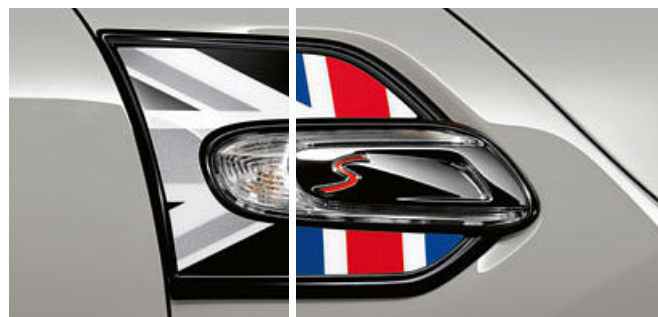

QUESTIONE DI TRADIZIONE: UNION JACK.

Sia che tu scelga di dichiarare apertamente il tuo stile, sia che voglia mantenere una certa sobrietà, la Union Jack ti permette di dimostrare la tua passione per la tradizione automobilistica britannica.

Le calotte dei retrovisori esterni MINI possono sostituire semplicemente le calotte montate di serie.

Black Jack

Union Jack

I Side Scuttle MINI nei vari design si inseriscono facilmente negli indicatori di direzione al posto dei Side Scuttle di serie.