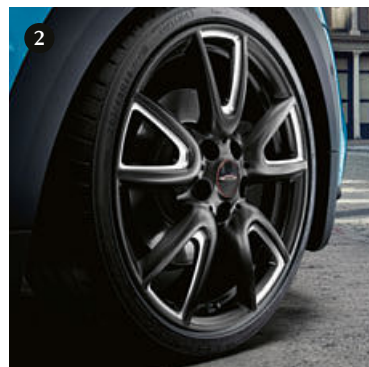

SEMPRE UN PASSO AVANTI. ANCHE DA FERMA.

Stile inconfondibile: cerchi in lega leggera MINI espressivi, differenti da ogni equipaggiamento di serie e optional, sono il primo passo per rendere la tua MINI un'auto assolutamente unica. Scopri tutta la gamma su MINI.ch/ruote

**1 18" JCW CROSS SPOKE 506
BICOLORE (JET BLACK,
LUCIDATO A SPECCHIO)**

Set di ruote RDC complete estive con pneumatici Runflat.

**2 18" JCW DOUBLE SPOKE 534
BICOLORE (NIGHT FEVER BLACK,
FRESATO LUCIDO)**

Set di ruote RDC complete estive con pneumatici Runflat.

**3 17" JCW MULTISPOKE 505,
JET BLACK OPACO**

Set di ruote RDC complete invernali con pneumatici Runflat.

Tutte le ruote complete originali MINI comprendono pneumatici stellati. Sono sviluppati in collaborazione con i più importanti produttori di pneumatici e messi a punto specificamente per i diversi modelli MINI.