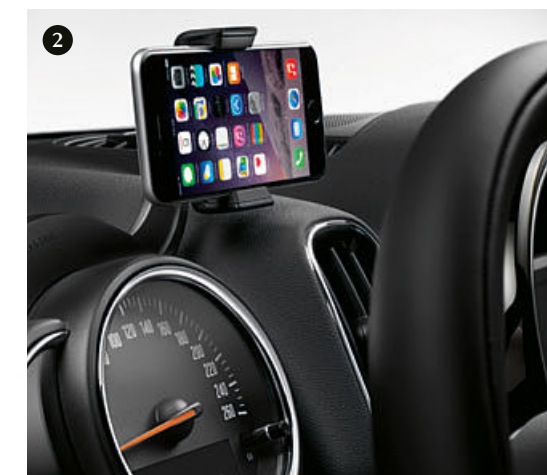

Le calotte dei retrovisori esterni MINI possono sostituire semplicemente le calotte montate di serie.

Black Jack

Union Jack

I Side Scuttle MINI nei vari design si inseriscono facilmente negli indicatori di direzione al posto dei Side Scuttle di serie.

Black Jack

Union Jack

Black Jack

Union Jack

TECNOLOGIA PER UNA VITA MODERNA.

Il supporto Track Fix MINI John Cooper Works per action cam (1) è veloce da montare e permette di fare riprese spettacolari anche in movimento. Il supporto base del sistema Click & Drive MINI (2) può essere utilizzato per diversi smartphone o per il dispositivo di navigazione MINI Portable XL.

La telecamera a grandangolo Full-HD MINI Advanced Car Eye 2.0* (3) registra automaticamente eventuali incidenti o tentativi di effrazione. L'Head-Up Screen MINI (4) mostra informazioni importanti relative alla vettura e ed alla navigazione direttamente nel campo visivo del guidatore.