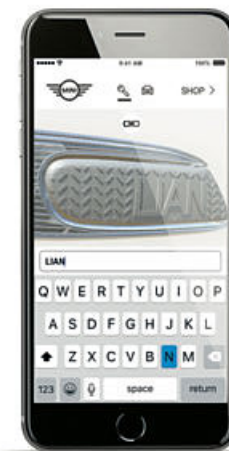

MINI YOURS CUSTOMISED.

Desideri un'auto con dettagli di allestimento unici che rispecchino esattamente il tuo stile? In tal caso libera la tua creatività e scopri MINI Yours Customised*. Crea fino a 4 dettagli di allestimento speciali seguendo la tua ispirazione e rendi la tua MINI unica come le tue impronte digitali.

Puoi scegliere e comporre il tuo allestimento personalizzato MINI nello shop online MINI Yours Customised (yours-customised.mini) tramite smartphone, tablet o PC. Grazie a processi digitali quali la stampa in 3D e la tecnologia laser, assicuriamo la massima qualità e precisione.

MINI YOURS CUSTOMISED. FUNZIONA COSÌ:

visita lo shop online al sito yours-customised.mini – seleziona il prodotto e progetta seguendo la tua ispirazione – visualizza il prodotto creato online all'interno o all'esterno della vettura – salva e ordina – sostituisci tu stesso il pezzo unico oppure rivolgiti al tuo Concessionario MINI di fiducia.