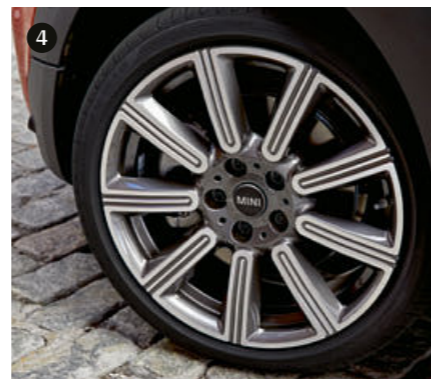

Sono disponibili altre varianti di colore. Le Sport Stripes MINI sul cofano motore e sul portellone posteriore in Jet Black svelano l'anima di pura dinamicità (copertina).

Sono disponibili anche per il tetto e in altre varianti di colore.

MINI: AUTENTICA DAL TETTO ALLE RUOTE.

Il box per tetto MINI nero con serratura (1) offre 320 litri di spazio solo quando serve: ad esempio per caricare 5 paia di sci lunghi anche 180 cm. L'antenna MINI Sport (2) conferisce un tocco di sportività al look dinamico, garantendo una perfetta ricezione, nonostante la sua ridotta lunghezza. Le Ruote Complete Originali MINI attirano gli sguardi con un dettaglio molto particolare: cappuccio con logo MINI (3) per le valvole in alluminio RDC e coprimozzo MINI fisso (4). Con il coprimozzo fisso il logo MINI rimane leggibile anche in movimento.