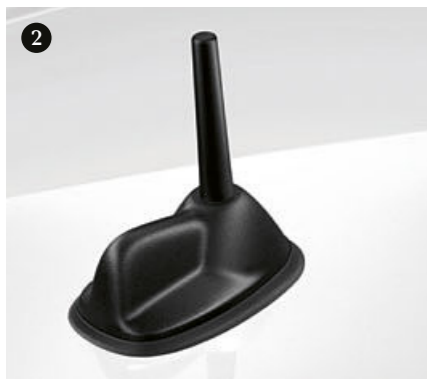

Per una panoramica di tutti i prodotti per la tua MINI Clubman visita il sito:
mini.ch/accessori

LASCIA UN SEGNO INDELEBILE.

La nuova MINI Clubman è fiera delle proprie origini. La calotta del retrovisore esterno MINI (1) e i Side Scuttle MINI (2) nella raffinata combinazione di colore Night Jack (Union Jack grigio su sfondo nero), valorizzano con eleganza lo stile inglese.

Sono disponibili altre varianti di colore. Le Sport Stripes MINI sul cofano motore e sul portellone posteriore in Jet Black svelano l'anima di pura dinamicità (copertina).

Sono disponibili anche per il tetto e in altre varianti di colore.

DRESS CODE “ALL BLACK” PER LA TUA MINI.

Eleganza in nero, ma sportiva: la vernice brillante dei dettagli in Piano Black fa risaltare ancora di più la dinamicità e individualità della tua MINI Clubman. È disponibile per il logo MINI sul cofano motore (1) e sul posteriore, per le 4 maniglie porta (2) e per le scritte di motorizzazione (3) e modello (4).

MINI: AUTENTICA DAL TETTO ALLE RUOTE.

Il box per tetto MINI nero con serratura (1) offre 320 litri di spazio solo quando serve: ad esempio per caricare 5 paia di sci lunghi anche 180 cm. L'antenna MINI Sport (2) conferisce un tocco di sportività al look dinamico, garantendo una perfetta ricezione, nonostante la sua ridotta lunghezza. Le Ruote Complete Originali MINI attirano gli sguardi con un dettaglio molto particolare: cappuccio con logo MINI (3) per le valvole in alluminio RDC e coprimozzo MINI fisso (4). Con il coprimozzo fisso il logo MINI rimane leggibile anche in movimento.