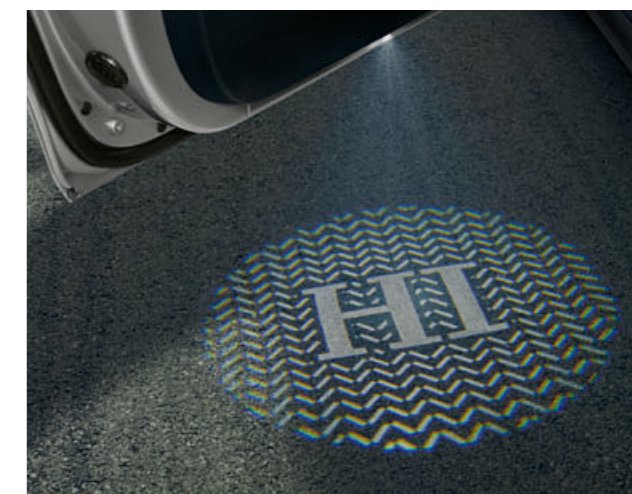

¹ L'ammissibilità della registrazione e dell'impiego dei filmati dipende dalle normative vigenti nel paese di utilizzo.

Informarsi prima della partenza. L'utente è responsabile dell'impiego nel rispetto delle normative vigenti nel paese di utilizzo.

² La disponibilità può variare in funzione del mercato.