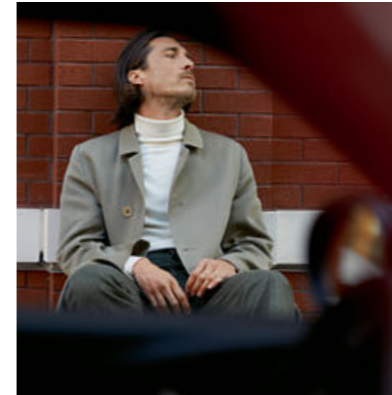

MINI ORIGINAL ZUBEHÖR.
DER NEUE MINI CLUBMAN.

AUCH DAS ZUBEHÖR: EINE KLASSE FÜR SICH.

Selbst der einzigartige Auftritt Ihres MINI Clubman lässt sich noch individueller gestalten. Mit dem umfangreichen Angebot an MINI Original Zubehör setzen Sie unverwechselbare Akzente und statten Ihr Fahrzeug genau so aus, wie Sie es möchten. Geben Sie zum Beispiel seinem Design mit eleganten Details eine persönliche Note und finden Sie praktische Extras, die Ihnen das Leben unterwegs leichter machen.

Eine vollständige Übersicht aller Produkte für Ihren Clubman finden Sie auf mini.ch/zubehoer

SETZEN SIE BESONDERE ZEICHEN.

Der neue MINI Clubman zeigt seine Herkunft mit Stolz. Die MINI Außenspiegelkappe (1) und die MINI Side Scuttles (2) in der edlen Farbkombination Night Jack – grauer Union Jack – auf schwarzem Grund – bringen die britische Tradition dezent zur Geltung. Sie sind in weiteren Varianten verfügbar. Die MINI Sportstreifen auf der Front- und Heckklappe vermitteln in Jet Black pure Dynamik (Titelbild). Sie sind auch für das Dach sowie in weiteren Farben erhältlich.