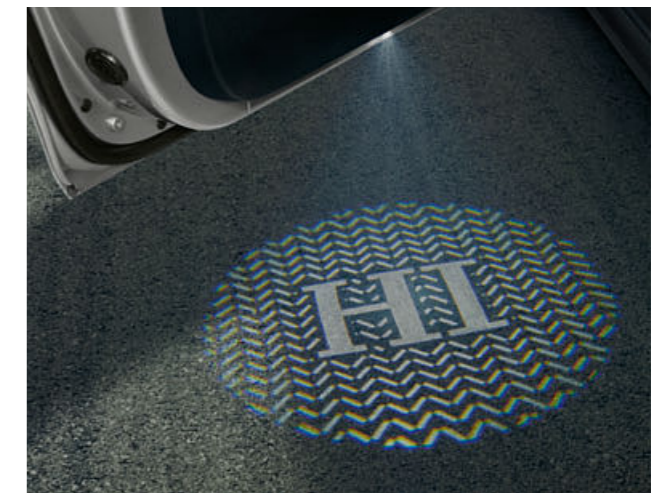

¹ Die Zulässigkeit der Aufzeichnung und Verwertung der Videoaufnahmen bestimmt sich nach den jeweils geltenden Bestimmungen des Einsatzlandes.

Bitte informieren Sie sich vor Fahrtantritt. Die Verantwortung für den Einsatz und die Einhaltung der geltenden Bestimmungen im Einsatzland liegt beim Nutzer.

² Die Verfügbarkeit kann je nach Markt abweichen.