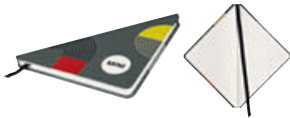

MINI GRAPHIC TRIANGLE NOTEBOOK
CHF 23.00

Einband: Soft-Touch-Papierkarton
Papier: Steinpapier
Sage mit mehrfarbigem Print
80 24 5 A51 703
23,5 x 12 x 1,5 cm