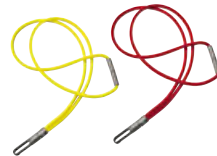

MINI USB KEY

CHF 37.00
ABS mit Soft-Touch-
Beschichtung, 32 GB
Schwarz
80 29 5 A0A 693
1,8 x 1,8 x 4,5 cm

MINI TUBE LANYARD

CHF 13.00
Band: 100% Polyester
Karabiner: Zinklegierung
Energetic Yellow, Chili Red
80 27 5 A0A 677-78
48 x 0,6 x 0,6 cm

MINI COLOURED BOTTLE OPENER KEYRING
CHF 25.00

Zinklegierung
Energetic Yellow
80 27 5 A51 700
Grau
80 27 5 A51 701
7,6 x 4,8 x 0,5 cm

MINI KEYRING

CHF 21.00
Gebürstete Zinklegierung,
Nylonschlaufe
MINI Wing Logo Silber/Schwarz
80 27 2 445 685
MINI Wordmark Silber/Schwarz
80 27 2 445 686
19 x 1,8 x 0,7 cm