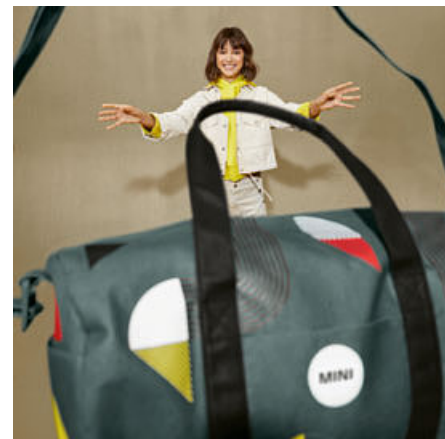

CHF 43.00
100 % Polyester (recycltes PET)
Sage mit mehrfarbigem Print
80 23 5 A51 698
Länge: 82,2 cm
Handgriff: 13,5 × 3,3 cm
Durchmesser: 99,5 cm

Material: 100 % Baumwolle (gewachst)
Futter: 100 % Polyester
Sage
80 22 5 A51 686
23 × 16 × 35 cm

Material: 100 % Polyester (recycltes PET)
Futter: 100 % Polyester
Sage/Schwarz
80 22 5 A51 689
45 × 25 × 27 cm

Material: 100 % Polyester (recycltes PET)
Futter: 100 % Polyester
Sage/Schwarz
80 22 5 A51 687
26 × 3 × 13 cm

Material: 100 % Polyester (recycltes PET)
Futter: 100 % Polyester
Sage/Schwarz
80 22 5 A51 688
44 × 4 × 30 cm

Material: 100 % Baumwolle (gewachst)
Chili Red 80 21 5 A0A 662
Schwarz 80 21 5 A0A 663
8,5 × 8,5 × 0,4 cm

Wing Logo: geprägt
Schale: 100 % Polycarbonat
Futter: 100 % Polyester
Sage 80 22 5 A51 690
Schwarz 80 22 5 A0A 669
55 × 35,5 × 22 cm
38 l Volumen

Wing Logo: geprägt
Schale: 100 % Polycarbonat
Futter: 100 % Polyester
Sage 80 22 5 A51 691
Schwarz 80 22 5 A0A 671
71 × 48,5 × 27,5 cm
76 l Volumen

Wing Logo: geprägt
Schale: 100 % Polycarbonat
Futter: 100 % Polyester
Chili Red
80 22 5 A0A 672
48 × 35 × 21 cm
36 l Volumen